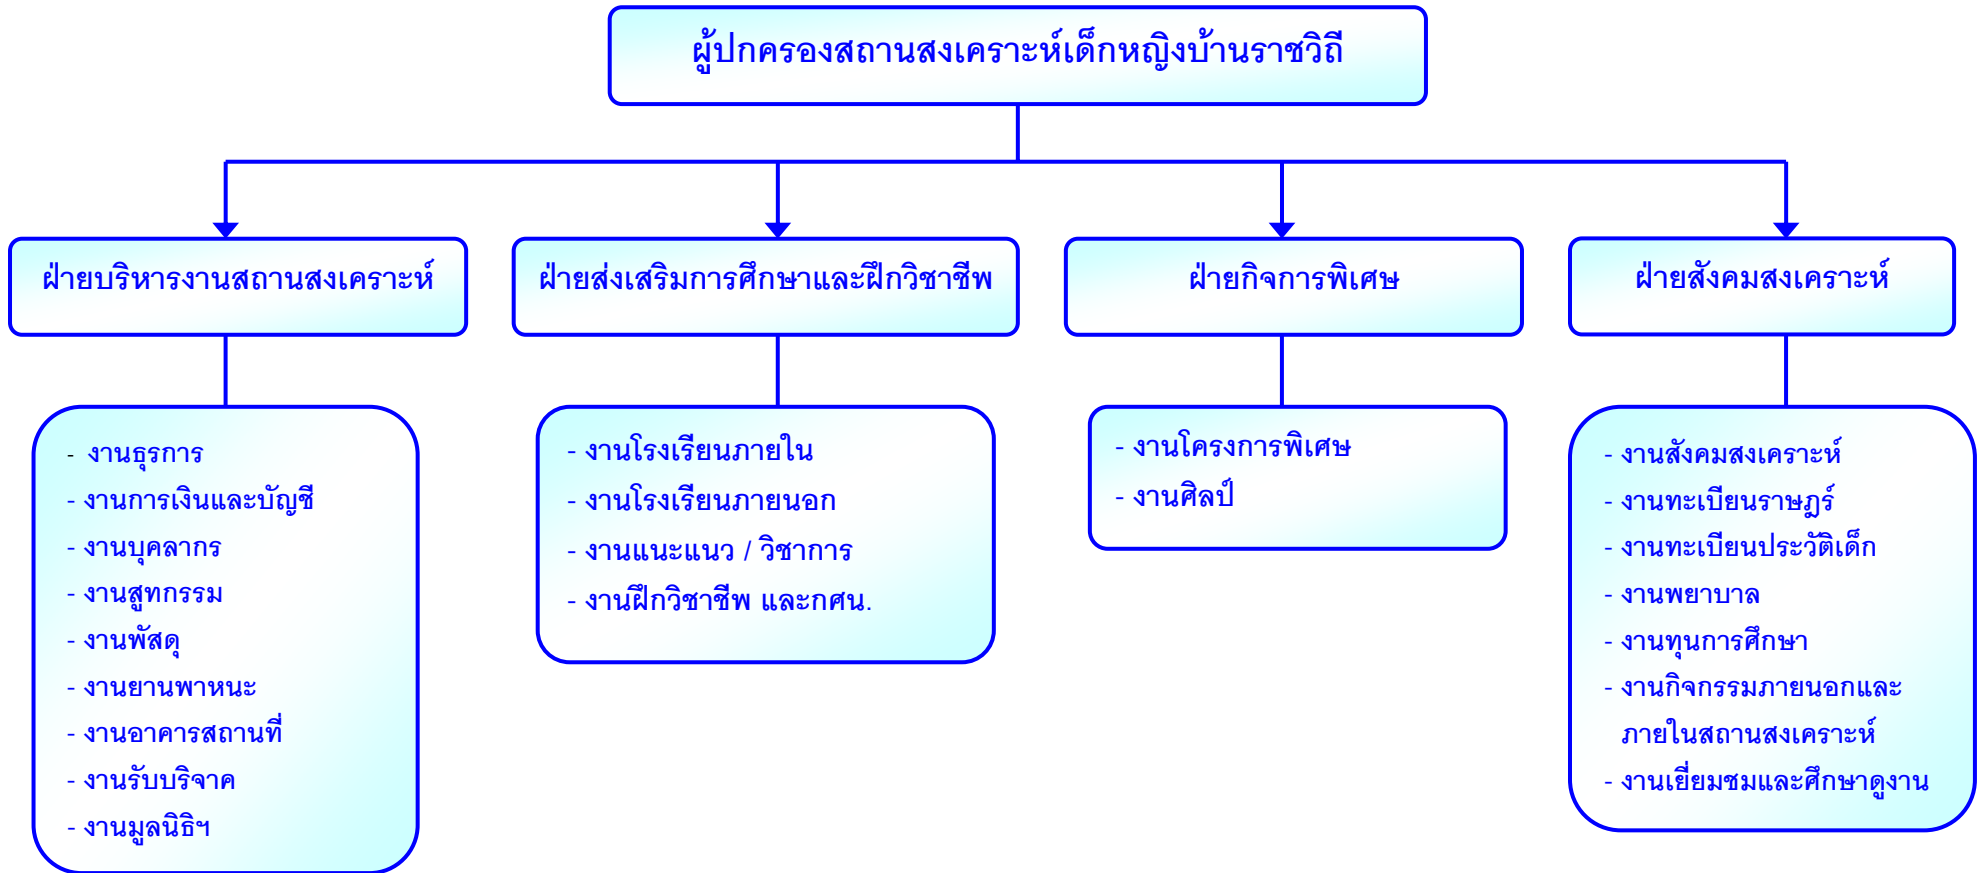

โครงสร้างการบริหารงานสถานสงเคราะห์เด็กหญิงบ้านราชวิถี

ฝ่ายสังคมสงเคราะห์
นางจุฑารัตน์ เพิ่มน้ำทิพย์
หัวหน้าฝ่าย

หัวหน้างานสังคมสงเคราะห์
และงานเงินทุนการศึกษา
นางวิราวรรณ สร้อยมณี

นางสาววิจิตา ไชยศรี

นางสาวสุนิษา หาระสาร